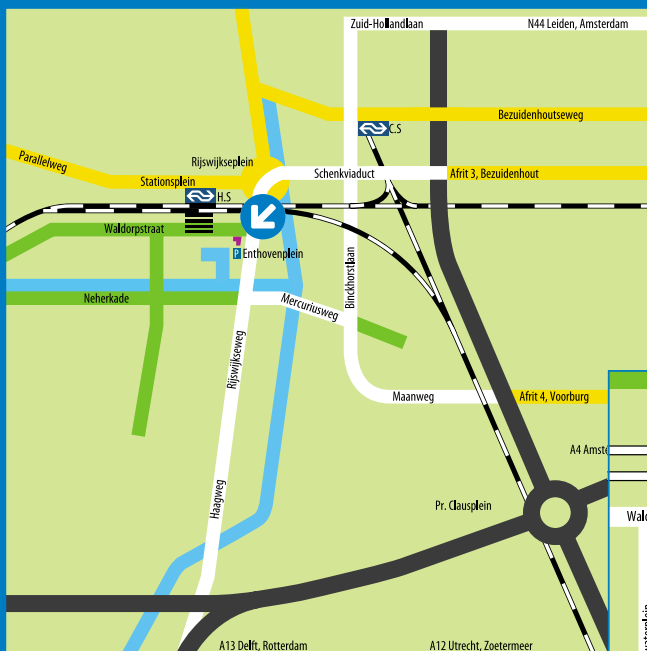

Routebeschrijving

Bezoekadres

Enthovenplein 1
2521 DA Den Haag

Telefoon (070) 445 45 45
Fax (070) 445 45 96

www.consumentenbond.nl

Per auto

- Vanuit Utrecht, Amsterdam en Rotterdam via Prins Clausplein borden Den Haag Centrum volgen tot afrit 3 (Bezuidenhout/Mariahoeve).
- Aan het einde van afrit 3 bij de verkeerslichten linksaf over Schenkviaduct.
- Na de tweede verkeerslichten met de bocht mee naar links. Onder spoorbrug door.
- Bij de verkeerslichten zie je aan je rechterhand het gebouw van de Consumentenbond.
- Ongeveer 15 meter voorbij het gebouw is de entree naar een parkeergarage (betaald parkeren).

Per trein

Vanaf station Den Haag Hollands Spoor loop je in drie minuten naar de Consumentenbond:

- Verlaat het station via de uitgang Laakhaven. Je bevindt je dan op de Waldorpsstraat.
- Sla linksaf en loop door tot de stoplichten. Het gebouw van de Consumentenbond staat op deze kruising aan je rechterzijde.

Per tram of bus

De Consumentenbond is uitstekend bereikbaar met de tram, stadsbus en regionale bus-sen. Kijk voor routes en dienstregelingen op www.9292ov.nl of www.htm.net.

consumentenbond