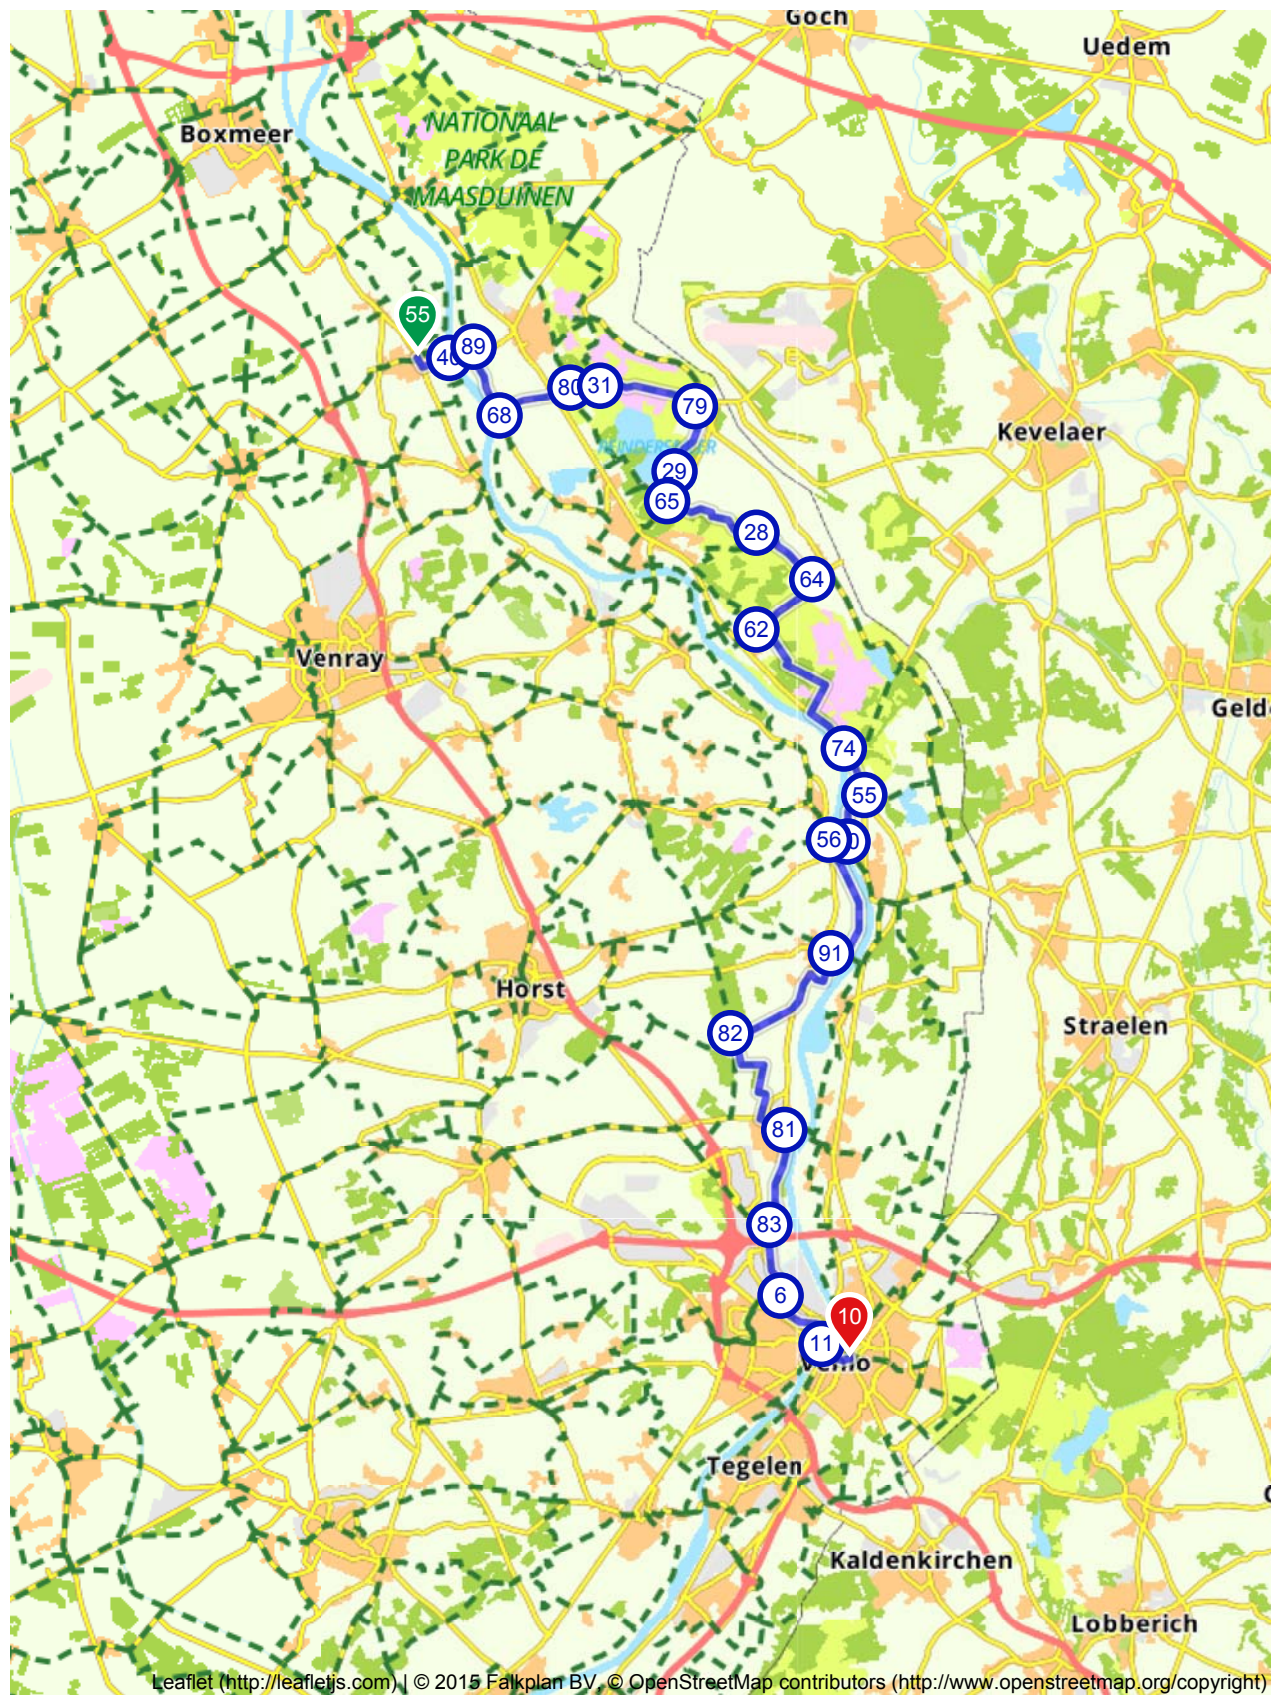

# Fietsroute Vierlingsbeek-Venlo

route.nl

Nederland | Noord-Brabant | Boxmeer | 46,21 km (ongeveer 2:43 u) | Fietsroute 211611

route.nl

# Fietsroute Vierlingsbeek-Venlo

Nederland | Noord-Brabant | Boxmeer | 46,21 km (ongeveer 2:43 u) | Fietsroute 211611

## Handig voor onderweg!

**Route.nl abonement** 3x per jaar onze magazines gratis thuisbezorgd voor **€ 17,95**.

Bestel deze kaart op **webwinkel.falk.nl**

Spectaculaire en afwisselende route vanaf Vierlingsbeek door bos, heide en langs de Maas. Door het mooie Nationaal Park De Maasduinen, langs het prachtig gelegen Reindersmeer met de Bosbrasserie en de natuurlijke speeltuin De Boskoel. Langs lieflijke dorpjes zoals Aijen met leuke galeries, en Lottum met rozenkwekerijen en een rozenhof, eindigend in het gezellige centrum van Venlo.

## Routebeschrijving

#	Beschrijving	Afstand	Tijd
55	55 (Spoorstraat, 5821AC, Boxmeer, Noord-Brabant, Nederland)	0.00 km	0:00
40	40 (Staiiweg 25, 5821AM, Boxmeer, Noord-Brabant, Nederland)	0.94 km	0:03
89	89 (Kerkstraat 2, 5854AK, Bergen, Limburg, Nederland)	1.65 km	0:06
68	68 (Aijen 7, 5854PP, Bergen, Limburg, Nederland)	3.57 km	0:14
80	80 (Op de Paal 3, 5854PV, Bergen, Limburg, Nederland)	5.54 km	0:22
31	31 (Bergen, Limburg, Nederland)	6.30 km	0:25
79	79 (Wolfsven, 5855EM, Bergen, Limburg, Nederland)	9.02 km	0:36
29	29 (Wezerweg 14, 5855EN, Bergen, Limburg, Nederland)	10.97 km	0:43
65	65 (Wezerweg 4, 5855EN, Bergen, Limburg, Nederland)	12.15 km	0:48
28	28 (Veenweg 6, 5855ES, Bergen, Limburg, Nederland)	14.90 km	0:59