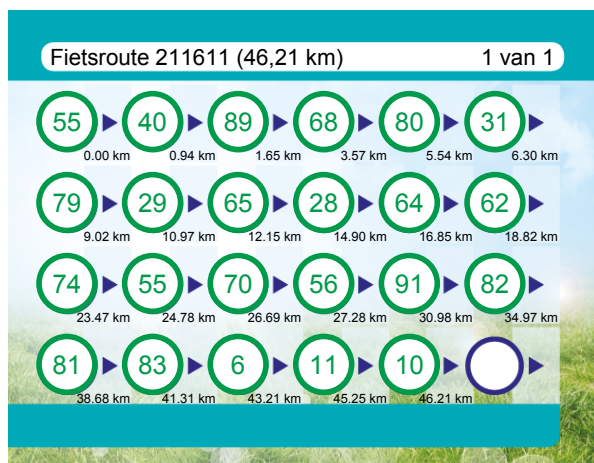

#	Beschrijving	Afstand	Tijd
64	64 (Venweg 5a, 5856CB, Bergen, Limburg, Nederland)	16.85 km	1:07
62	62 (Kruisstraat 2, 5856AE, Bergen, Limburg, Nederland)	18.82 km	1:15
74	74 (Twistedenerweg, 5856CL, Bergen, Limburg, Nederland)	23.47 km	1:33
55	55 (Roobeekweg, 5944EZ, Venlo, Limburg, Nederland)	24.78 km	1:39
70	70 (Kruisweg 50, 5944EN, Venlo, Limburg, Nederland)	26.69 km	1:46
56	56 (Hoogstraat, 5872AC, Horst aan de Maas, Limburg, Nederland)	27.28 km	1:49
91	91 (Veerweg 3, 5973NS, Horst aan de Maas, Limburg, Nederland)	30.98 km	2:03
82	82 (Stationsweg, 5973RH, Horst aan de Maas, Limburg, Nederland)	34.97 km	2:19
81	81 (Pastoor Vullingsplein, 5971 BD, Horst aan de Maas, Limburg, Nederland)	38.68 km	2:34
83	83 (Raaieind, 5971NA, Horst aan de Maas, Limburg, Nederland)	41.31 km	2:45
6	6 (Horsterweg, 5928ND, Venlo, Limburg, Nederland)	43.21 km	2:52
11	11 (Venrayseweg, 5921KH, Venlo, Limburg, Nederland)	45.25 km	3:01
10	10 (Keulsepoort, 5911BX, Venlo, Limburg, Nederland)	46.21 km	3:04

Knooppunt Wijzer

Fietslabel